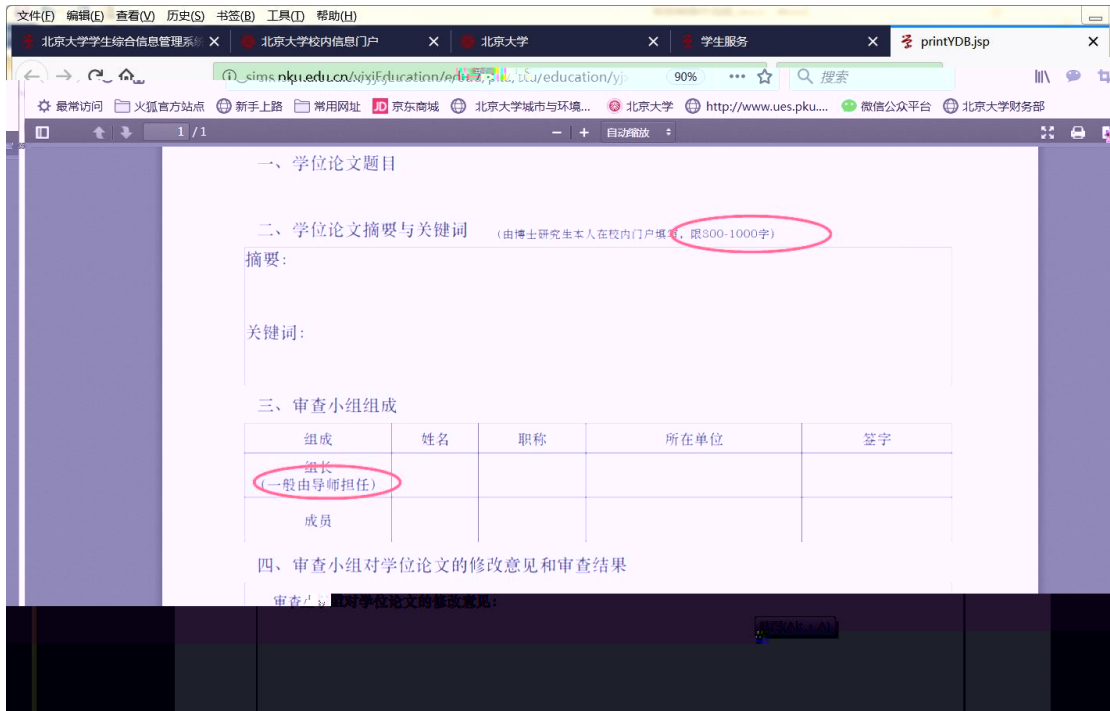

培养办学籍 (电话62751358)

填写学籍卡

查看/打印学籍卡 查看注册历史 查看学籍异动/打印申请表 非京籍在学证明 短期访学

中期退课申请 维护个人培养计划

查询培养环节 **培养环节录入及打印**

4

5

6